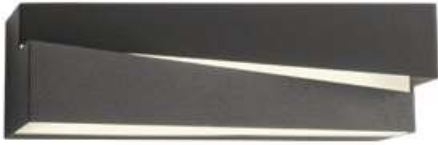

Zigo

01-2398

Indoor wall lamps equipped with SMD LEDs.
Metal body electrostatically painted in mat white
or mat black, satin acrylic diffusers.

01-2398

***Indoor wall lamps equipped with SMD LEDs.
Metal body electrostatically painted in mat white or mat black, satin acrylic diffusers.***

Aplice pentru interior echipate cu LED-uri SMD.
Corp din metal vopsit în câmp electrostatic alb mat sau negru mat, dispersoare din acril satinat.

Applique per interni equipaggiate con LED SMD.
Corpo in metallo verniciato a polveri bianco opaco o nero opaco, diffusori in acrilico satinato.

Настенные светильники для интерьера, оснащенные светодиодами SMD.
Металлический корпус с электростатической покраской в матовый белый или матовый черный цвет, рассеиватели из сатинового акрила.

Beltéri fali lámpák, SMD LED-el szerelve.
Elektrosztatikus mezőben festett matt fehér vagy matt fekete színű, szatin akril diszperzör.

Аплици за интериор, разполагат със SMD светодиоди.
Метално тяло, боядисано в электростатично поле, в матово бяло или матово черно, дифузери от сатенен акрилен.

Interiérové nástenné svietidlá vybavené SMD LED diódami.
Kovové telo elektrosztaticky lakované v matnej bielej alebo matnej čiernej farbe, saténové akrylové difúzory.