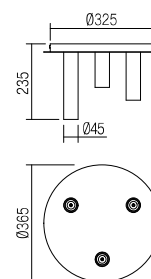

01-2409

01-2410

01-2411

INFO/DIMENSIONS

01-2409 Gold
01-2410 Rust
01-2411 Black

E27, 1 x max. 42W

01-2412 Gold
01-2413 Rust
01-2414 Black

E27, 3 x max. 42W