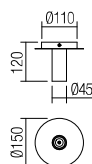

01-2409

01-2410

01-2411

INFO/DIMENSIONS

01-2409 Gold
01-2410 Rust
01-2411 Black

E27, 1 x max. 42W

01-2412 Gold
01-2413 Rust
01-2414 Black

E27, 3 x max. 42W