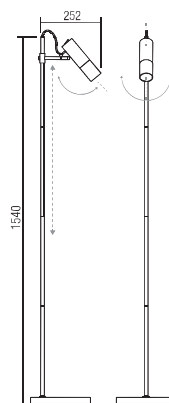

art. 01-2368 White
art. 01-2369 Black

Lampholder	GU10
Power	1 x max. 40W
Input	230V, 50Hz

CE P20

art. 01-2370 White
art. 01-2371 Black

Lampholder	GU10
Power	1 x max. 40W
Input	230V, 50Hz

CE P20

01-2371