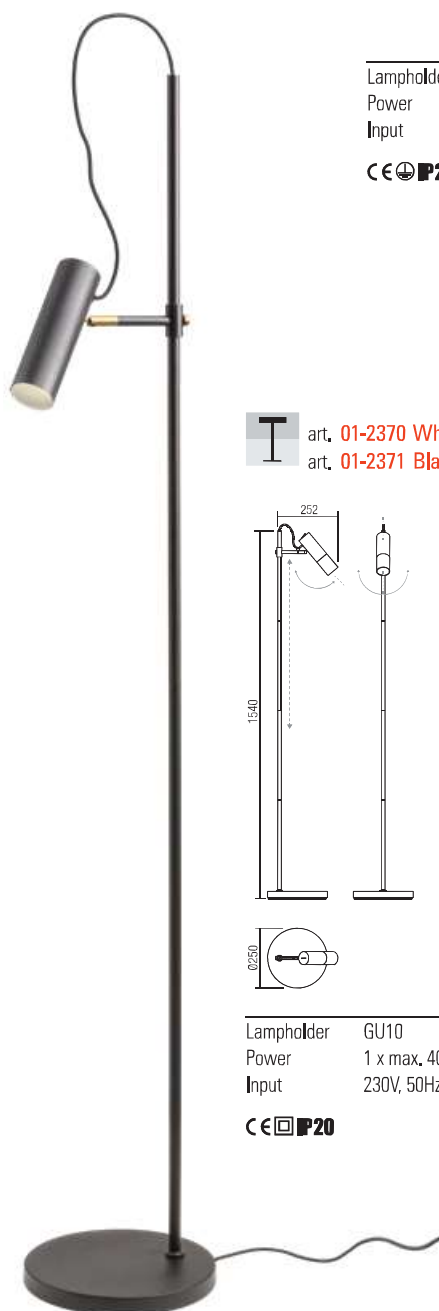

Series of orientable light fixtures for indoor, structure and diffuser in metal painted in mat white or mat black, antique brass details.

Serie de corpuri de iluminat orientabile pentru interior, structură și dispersor din metal vopsit alb mat sau negru mat, detalii finisate alamă

Serie di apparecchi orientabili per interni, struttura e diffusore in metallo verniciato bianco opaco o nero opaco, dettagli in ottone anticato.

Серия ориентируемых светильников для интерьера, структура и рассеиватель из металла, покрашенного в матовый белый или матовый черный цвет, с отделанными под старину латунными деталями.

Beltéri mozgatható lámpatestek, matt fehér vagy matt fekete fém szerkezet és diszperzór, réz díszítéssel.

Серия регулируемы тела за освещение, за интерьер, структура и дифузер от метал, боядисан в матово бяло или матово черно, детали с месингов завършек.

Séria orientovateľných, interiérových svietidiel, konštrukcia a difúzor z kovu lakovaného matnou bielou alebo matnou čiernou farbou, starožitnými mosadznými detailmi.

Lampholder	GU10
Power	1 x max. 40W
Input	230V, 50Hz

CE P20

Lampholder	GU10
Power	1 x max. 40W
Input	230V, 50Hz

CE P20