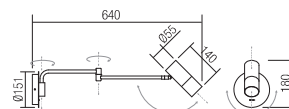

Series of orientable light fixtures for indoor, structure and diffuser in metal painted in mat white or mat black, antique brass details.

Serie de corpuri de iluminat orientabile pentru interior, structură și dispersor din metal vopsit alb mat sau negru mat, detalii finisate alamă

Serie di apparecchi orientabili per interni, struttura e diffusore in metallo verniciato bianco opaco o nero opaco, dettagli in ottone anticato.

Серия ориентируемых светильников для интерьера, структура и рассеиватель из металла, покрашенного в матовый белый или матовый черный цвет, с отделанными под старину латунными деталями.

Beltéri mozgatható lámpatestek, matt fehér vagy matt fekete fém szerkezet és diszperzór, réz díszítéssel.

Серия регулируемы тела за освещение, за интерьер, структура и дифузер от метал, боядисан в матово бяло или матово черно, детали с месингов завършек.

Séria orientovateľných, interiérových svietidiel, konštrukcia a difúzor z kovu lakovaného matnou bielou alebo matnou čiernou farbou, starožitnými mosadznými detailmi.

Lampholder	GU10
Power	1 x max. 40W
Input	230V, 50Hz

CE P20

Lampholder	GU10
Power	1 x max. 40W
Input	230V, 50Hz

CE P20