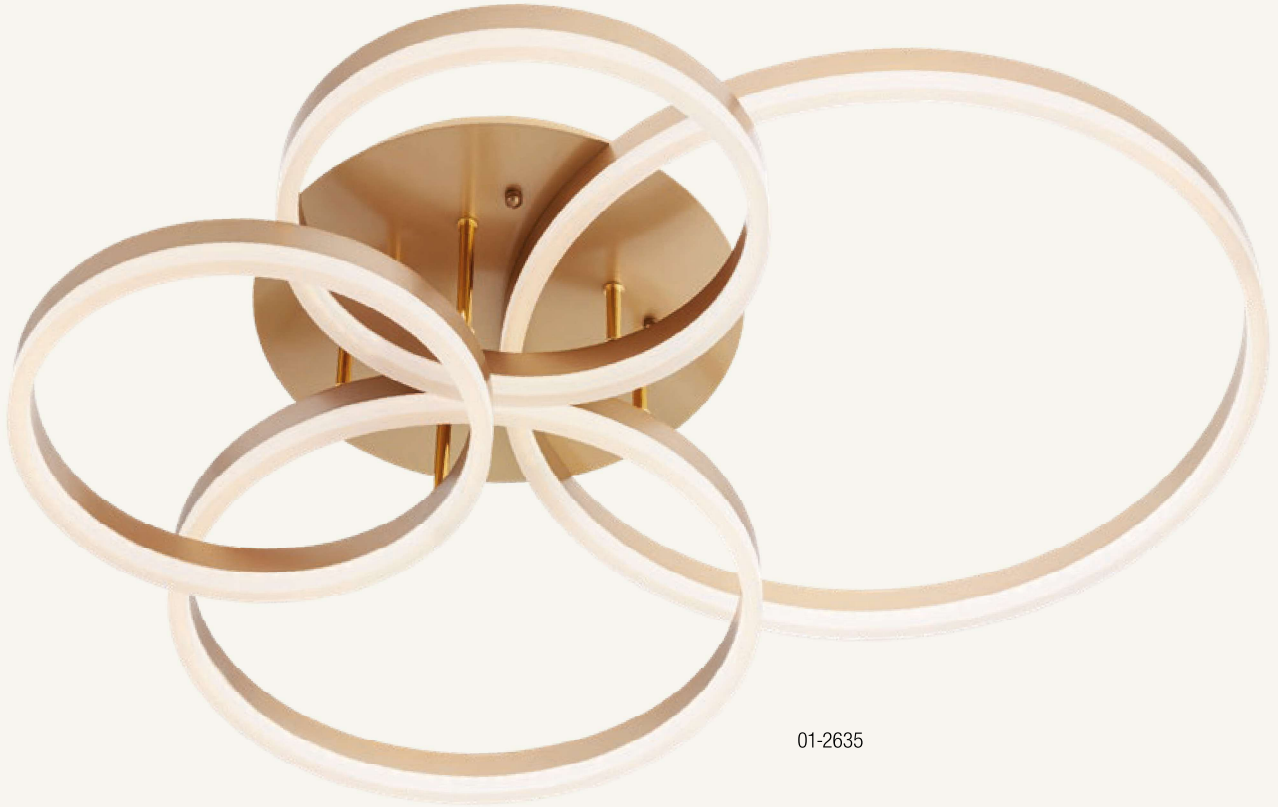

01-2635

INFO/DIMENSIONS

01-2630 Sand White/Sand Black
01-2631 Mat Gold

SMD LED · 70W
3000K · CRI 80
LED flux 7700 lm
Luminaire flux 3850 lm

01-2632 Sand White/Sand Black
01-2633 Mat Gold

SMD LED · 90W
3000K · CRI 80
LED flux 9900 lm
Luminaire flux 4950 lm

01-2634 Sand White/Sand Black
01-2635 Mat Gold

SMD LED · 90W
3000K · CRI 80
LED flux 9900 lm
Luminaire flux 4950 lm