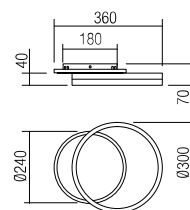

SK · Interiérové svietidlá pre vybavené SMD LED diódami, konštrukcia z hliníka a kovu lakovaná v pieskovo bielej, pieskovo čiernej alebo bronzovej farbe, opálový difúzor z PVC.

01-2629

01-2628

INFO/DIMENSIONS